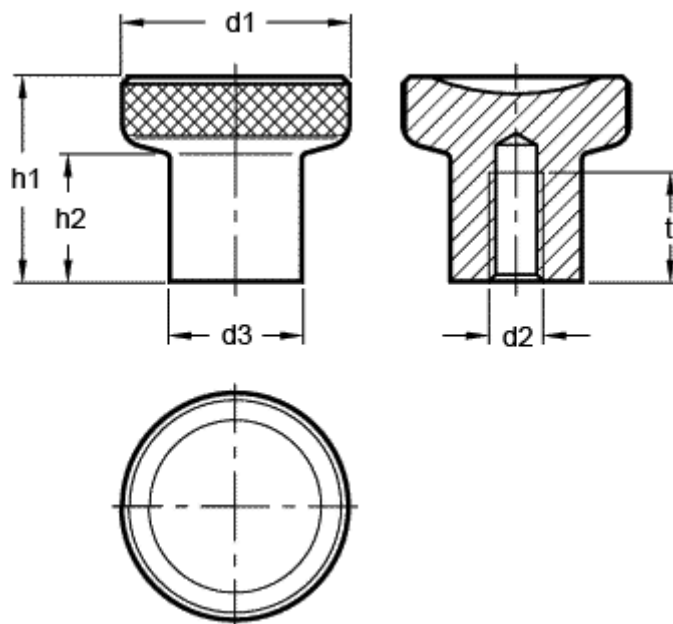

Article number: 20676521M4B

Description: E+G Knob, st. steel GN 676.5-21-M4-B

Measures

d1	= 21
d2	= M4
d3	= 12.5
h1	= 18.0
h2	= 10.5
t min	= 10